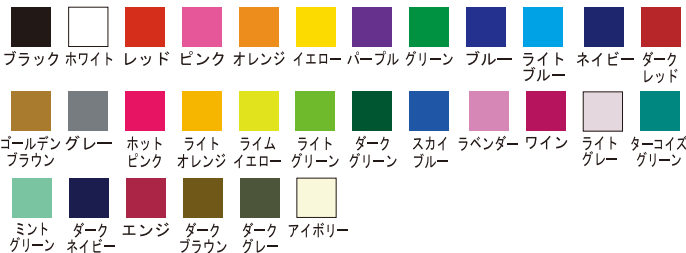

## ■カラー (30種類)

完全オリジナルデザインでの  
ご注文も承ります！  
製版代は別途3万円からとなります。

**FREE DESIGN**

**WDBK  
101**

**ORIGINAL COLOR**

カラー指定の場合は下図の番号を参照して注文フォームにご入力ください。

**WDBK  
102**

**ORIGINAL COLOR**