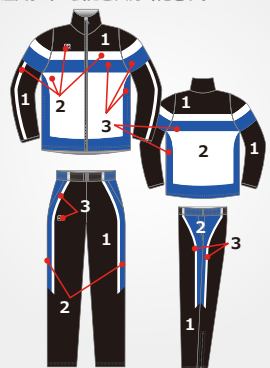

ORIGINAL COLOR

カラー指定の場合は下図の番号を参照して注文フォームにご入力ください。