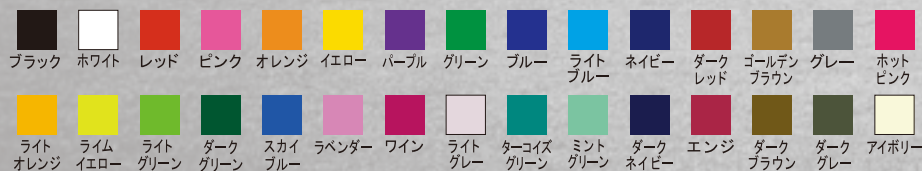

## ■カラーバリエーション(全8種類)

## ■マーキングカラー(30種類) ※マーキングはシルクスクリーンプリントとなります。