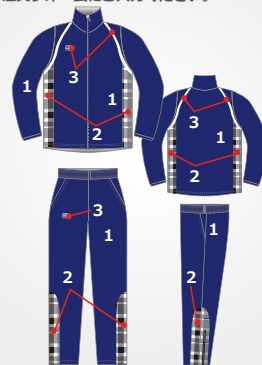

ORIGINAL COLOR

カラー指定の場合は下記の番号を参照して
注文フォームにご入力ください。