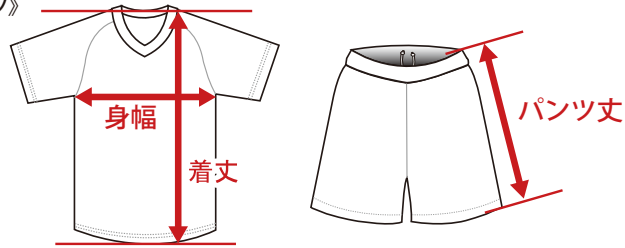

寸法測定箇所

各商品の寸法は、下図の位置に沿っておこなっております。

ユニフォーム

《シャツ・パンツ》