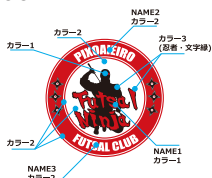

EMBLEM エンブレムカラー

昇華ユニフォームではチーム名またはエンブレムをシャツ・パンツとも無料でマーキングしております。
NAMEの部分や年号を、お好きな文字に変更可能です。

No.001

No.003

No.004

No.007

No.008

No.009

No.010

No.011

No.012

No.013

No.014

No.015

No.016

No.017

No.018

No.019

No.020

No.021

No.022

No.023

No.024

No.025

No.026

No.027

No.028

No.029

No.030

No.031

No.032

No.033

No.034

No.035

No.036

No.037

No.038

No.039

No.100

No.101

No.102

No.103

INFORMATION

TEAM ORDER WEAR 20-21 VOL.3