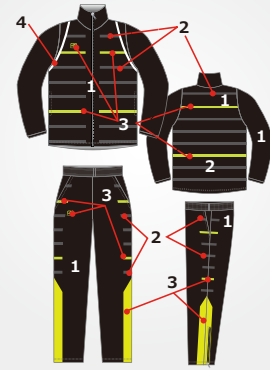

ORIGINAL COLOR

カラー指定の場合は下図の番号を参照して注文フォームにご入力ください。