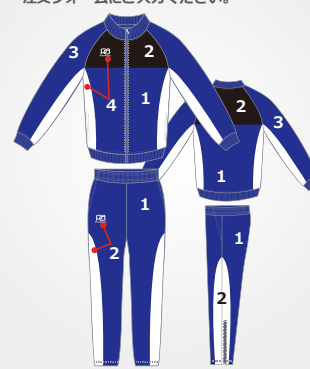

ORIGINAL COLOR

カラー指定の場合は下図の番号を参照して
注文フォームにご入力ください。