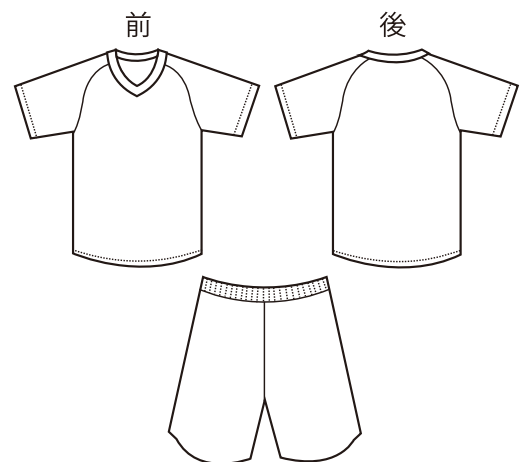

お名前	フリガナ	電話番号	( )
		携帯番号	( )
住所	(〒 -)		
お見積の連絡方法	☐Eメール( ) ☐FAX( )		

※お届け先が上記住所と異なる場合のみご記入ください。

送付先			
お届け先氏名	フリガナ	電話番号	( )
		携帯番号	( )
お届け先住所	(〒 -)		

お支払方法	
☐郵便振替(ゆうちょ) ☐銀行振込(楽天銀行) ☐代金引換(現金・クレジットカード・電子マネー)	

ご注文商品									
ご注文商品名						合計ご注文枚数			枚
購入形態	昇華シャツ×昇華パンツセット(1点・2点・3点)				昇華シャツ×単色パンツセット(1点・2点・3点)				
内訳枚数	120 枚	130 枚	140 枚	150 枚	160 枚	SS 枚	S 枚		
	M 枚	L 枚	O 枚	XO 枚	2XO 枚	3XO 枚			
チーム名	☐あり(チーム名称) ☐なし								
エンブレム	☐あり ☐なし		個人名	☐あり ☐なし					

◆特記事項◆ ※マーキング詳細に関しましてはこちらにご記入ください。

ご記入頂きありがとうございます。詳細につきましては、FAX確認後、弊社スタッフよりメールをお送りいたしますので、今しばらくお待ちください。