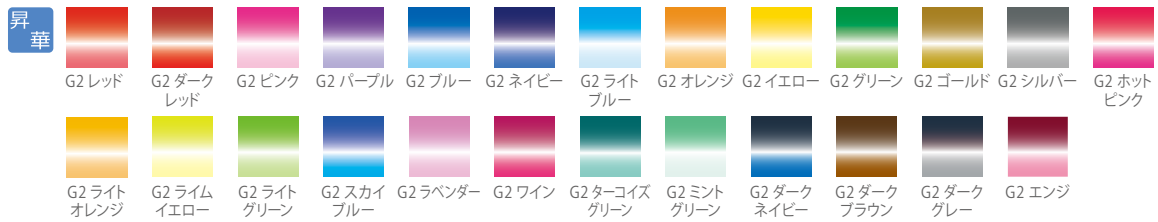

グラデーションタイプ 3 (G3)