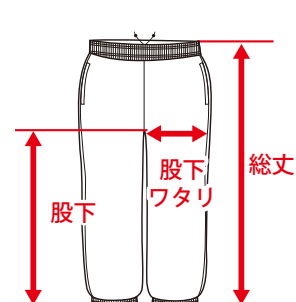

# PixoAleiro

SPORTS TAILORS 東京店

〒110-0015 東京都台東区東上野3-3-13 プラチナ第2ビル3階  
TEL:03-6806-6688 FAX:03-6862-9235

SPORTS TAILORS 大阪店

〒542-0081 大阪府大阪市中央区南船場4-12-24 現代心齋橋ビル4階  
TEL:06-6210-5078 FAX:06-6210-5079

商品センター