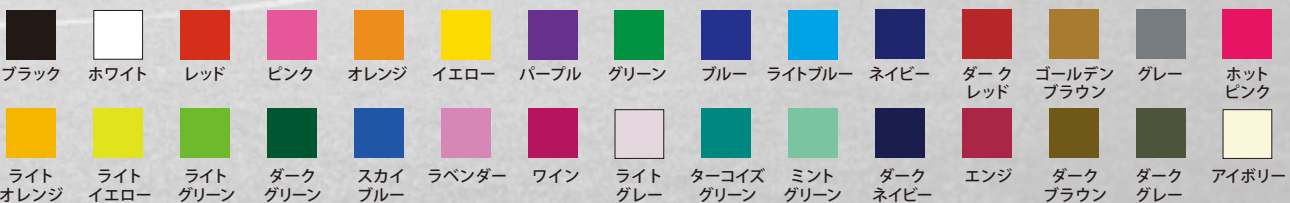

## ■ネックタイプ(3種類)

3種類の衿タイプから  
お選びください。

※商品デザインによって衿  
のカラーは異なります。

## ■パンツカラー(5色)

※パンツは光沢のあるサテン生地となります。

パンツのみのご注文(ベーシックカラーパンツ)も  
可能です。詳細は WEB サイトをご覧ください。

レッド

ホワイト

ブルー

ブラック

ネイビー

## ■カラー(30種類)

昇華 120~195 13サイズ ヘビーウェイト フライトメッシュ ポリエステル100% チーム名 無料 初回枚数 4枚 追加枚数 1枚 追加保証

ジャージ