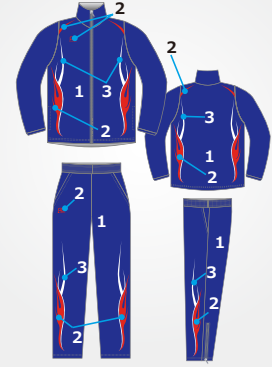

ORIGINAL COLOR

カラー指定の場合は下図の番号を参照して
注文フォームにご入力ください。