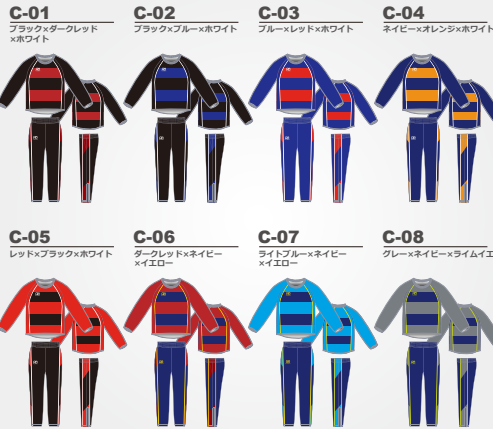

**PATP
009**

ORIGINAL COLOR

カラー指定の場合は下図の番号を参照して注文フォームにご入力ください。

**PATP
010**

ORIGINAL COLOR

カラー指定の場合は下図の番号を参照して注文フォームにご入力ください。

**PATP
011**

ORIGINAL COLOR

カラー指定の場合は下図の番号を参照して注文フォームにご入力ください。

**PATP
012**

ORIGINAL COLOR

カラー指定の場合は下図の番号を参照して注文フォームにご入力ください。