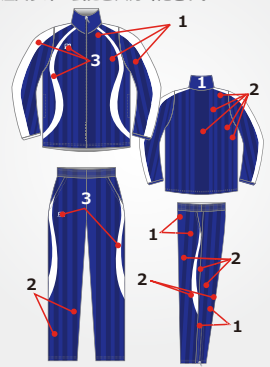

ORIGINAL COLOR

カラー指定の場合は下図の番号を参照して注文フォームにご入力ください。