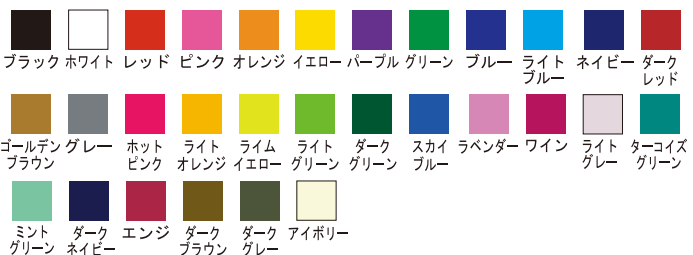

## ■ネックタイプ(2種類)

2種類の衿タイプからお選びください。

※商品デザインによって衿のカラーは異なります。

Vタイプ

Oタイプ

## ■カラー(30種類)

完全オリジナルデザインでの  
 ご注文も承ります! **FREE DESIGN**  
 製版代は別途3万円からとなります。

PISTE

TEAM ORDER WEAR 20-21 VOL.3

**PATP  
001**

**ORIGINAL COLOR**

カラー指定の場合は下記の番号を参照して  
注文フォームにご入力ください。

**PATP  
002**