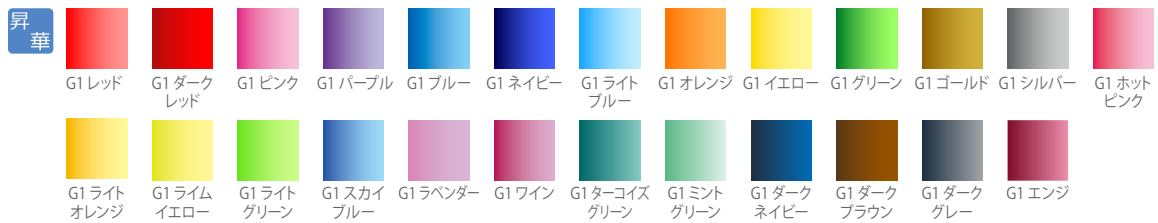

グラデーションタイプ 2 (G2)