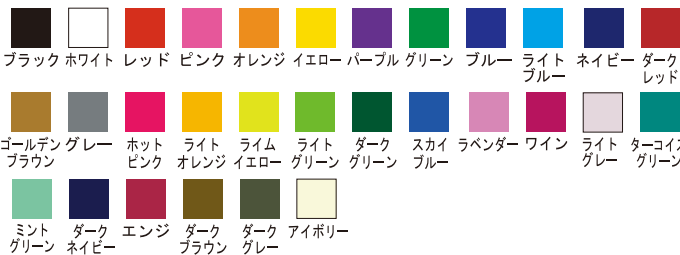

■カラー(30種類)

完全オリジナルデザインでの
ご注文も承ります！
製版代は別途3万円からとなります。

FREE DESIGN