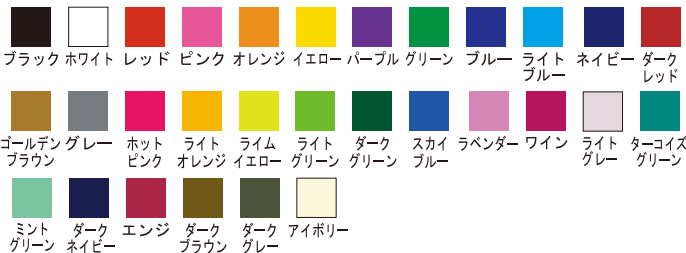

■カラー(30種類)

**完全オリジナルデザインでの
ご注文も承ります!** **FREE DESIGN**
製版代は別途3万円からとなります。