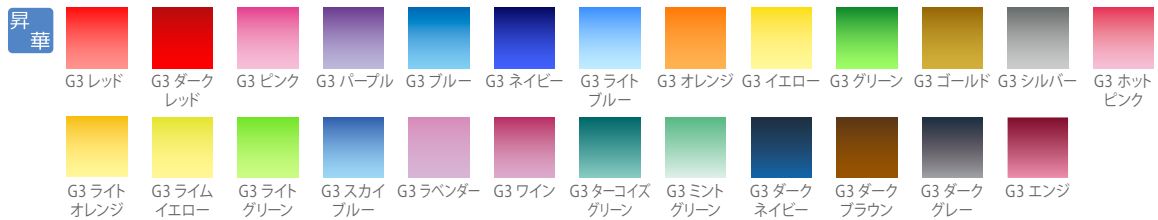

シルク シルクプリントのカラー詳細は、WEBサイトをご確認ください。

マーキング料金表

昇華	マーキング	価格
	チーム名 エンブレム(シャツ・パンツ) 胸・背番号・パンツ番号・ ロゴマーク	無 料
	個人名	700 円

※ロゴマーク+エンブレム両方を入れた場合は+500円

圧着	加工	チーム名	背番号	胸番号	個人名 (ストレート)	個人名 (アーチ)	エンブレム
	一重	700 円	900 円	500 円	700 円	900 円	700 円
	二重	1,100 円	1,400 円	800 円	1,000 円	1,200 円	—